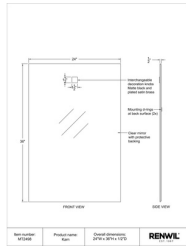

30"W X 40"H X 0.5"D

\$469

FAIZA | MT2504

23.5"W X 35.5"H X

0.5"D

\$449

IMANE | MT2501

23.5"W X 35.5"H X
0.5"D

SALIMA | MT2500

23.5"W X 35.5"H X
0.5"D

KEENE | MT2499

48"W X 83"H X 1.2"D

\$829

KARN | MT2498

24"W X 36"H X 0.5"D

\$489