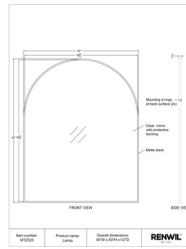

\$479

POSADAS | MT2527

DIA-36 X 0.5" D

\$559

BECKAH | MT2526

26"W X 40"H X 0.5"D

\$589

LAMIA | MT2525