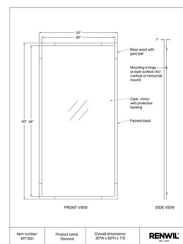

\$469

CHRISTIAN | MT1818

48"W X 48"H X 1.5"D

\$424

DICKENS | MT1835

32"W X 20"H X 1"D

OSMOND | MT1831
30"W X 60"H X 1"D

PAXTON | MT1830

W:32" x H:60" x D:1

JERICHO | MT1858

30.5"W X 30.5"H X
1"D

\$424

HESTON | MT1857

20"W X 30.5"H X 1"D

FILBERT | MT1856

23.5"W X 60"H X 1"D