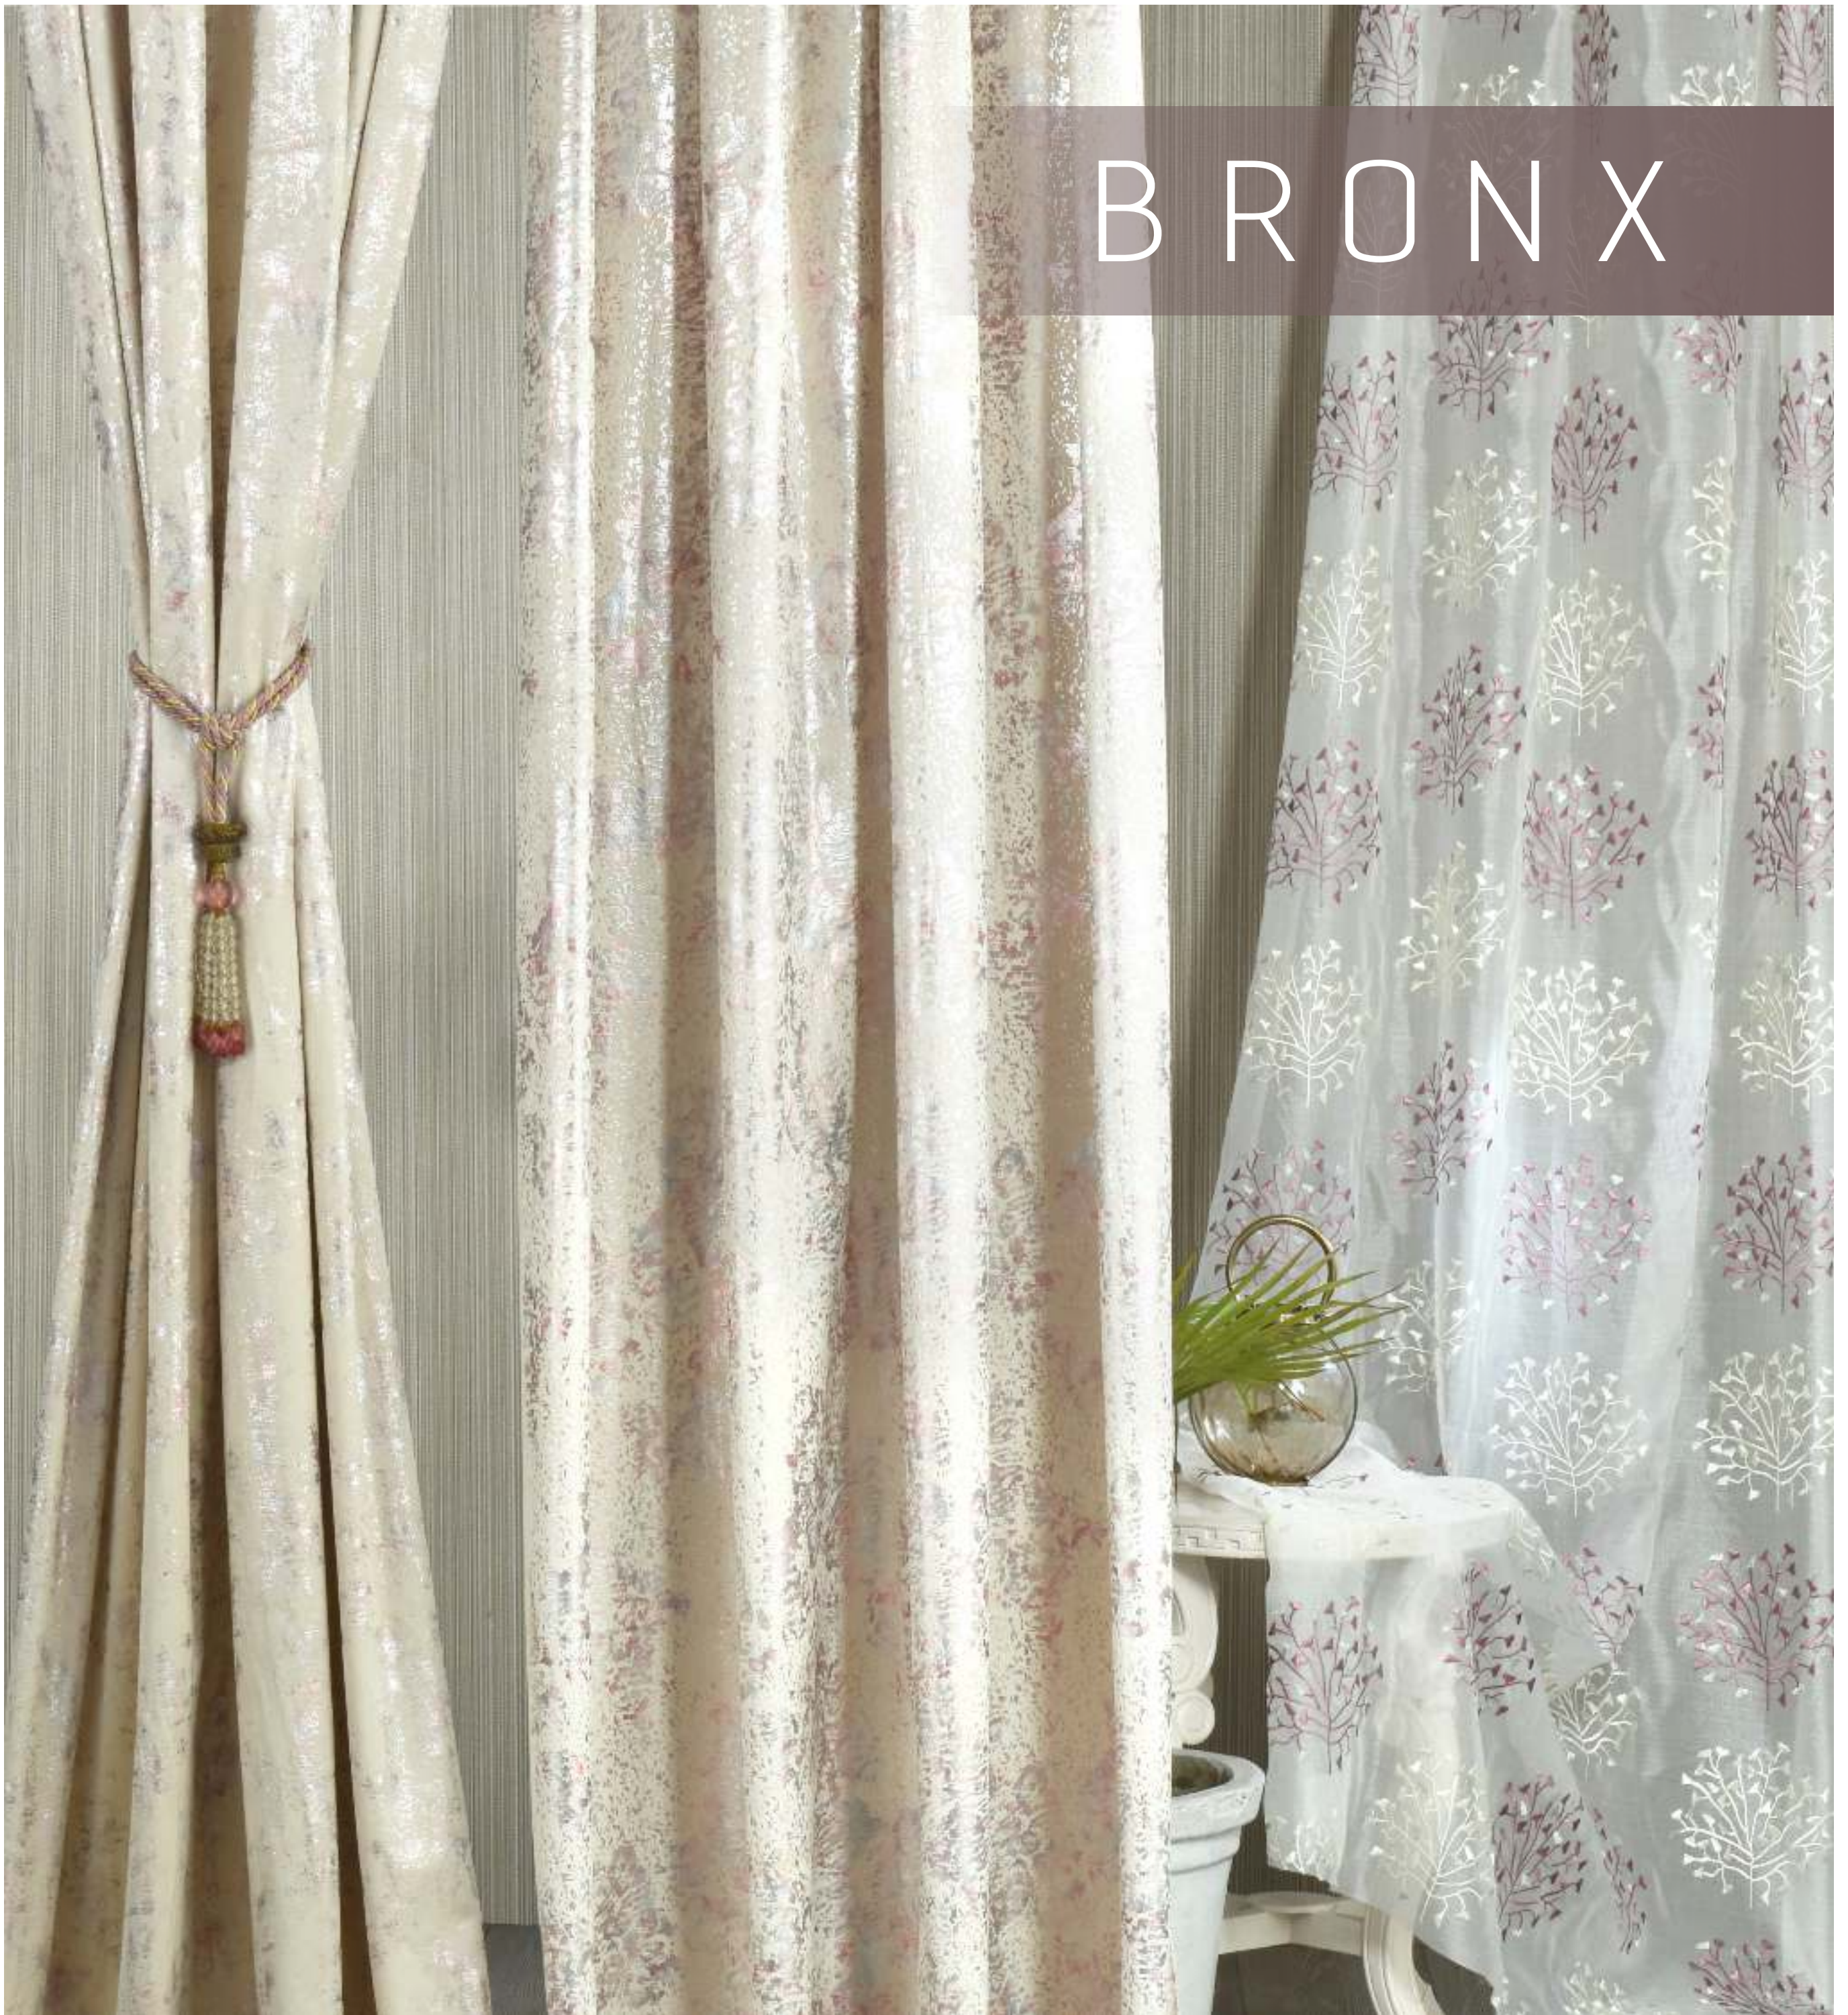

ITEM: CAUSTIC

SHADE: 4

DESIGN NO: 1108

ITEM: BRONX

SHADE: 1/PINK

BRONX

DESIGN NO: 1103

ITEM: BRONX